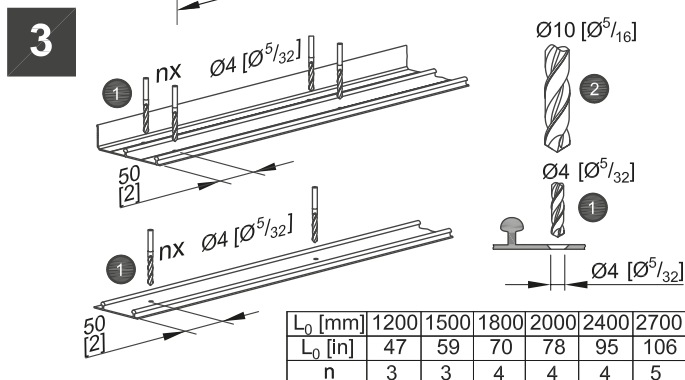

SLID'UP
by MANTION

INSTRUCTION DE MONTAGE
MONTAGEANLEITUNG
INSTRUCTIONS FOR ASSEMBLY
INSTRUCCIONES DE MONTAJE
INSTRUKCJA MONTAŻU

SLID'UP 220

SU5160
SU5161
SU5162
SU5431

NZSU5157IMS

4a

4b

5

d [mm]	<500	≥500
d [in]	<20	≥20
n	2	3

6

7

9

10

a
SU5260
SU5261
SU5262