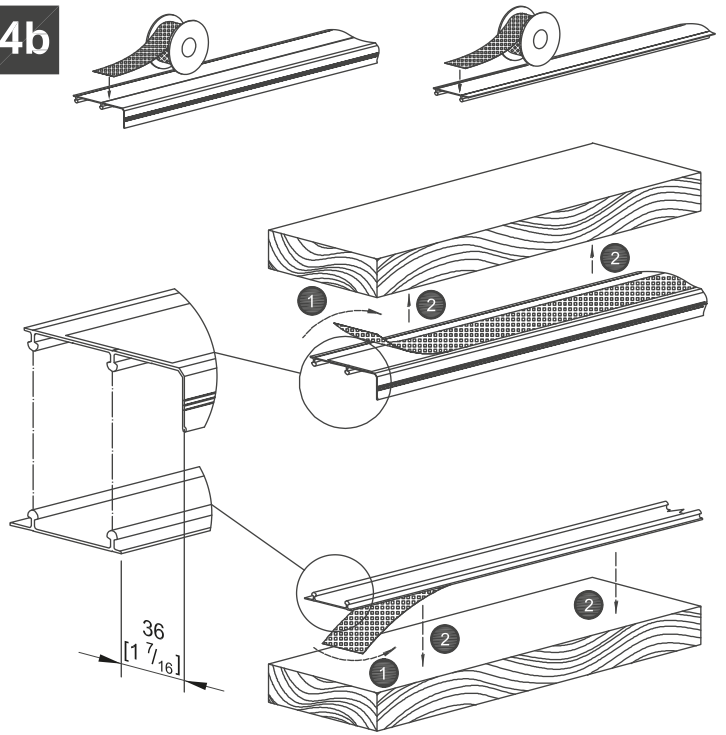

SLID'UP
by MANTION

INSTRUCTION DE MONTAGE
MONTAGEANLEITUNG
INSTRUCTIONS FOR ASSEMBLY
INSTRUCCIONES DE MONTAJE
INSTRUKCJA MONTAŻU

SLID'UP 220

SU5160
SU5161
SU5162
SU5431

NZSU5157IMS

4a

4b

5

d [mm]	<500	≥500
d [in]	<20	≥20
n	2	3

6

7

9

10

a
SU5260
SU5261
SU5262