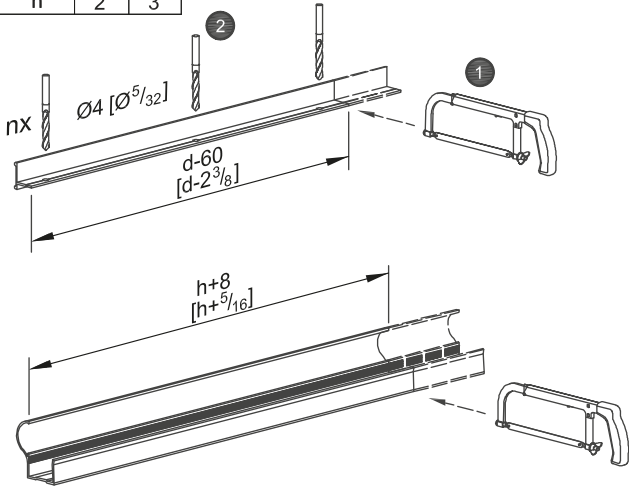

SLID'UP
by MANTION

INSTRUCTION DE MONTAGE
MONTAGEANLEITUNG
INSTRUCTIONS FOR ASSEMBLY
INSTRUCCIONES DE MONTAJE
INSTRUKCJA MONTAŻU

SLID'UP 220

SU5160
SU5161
SU5162
SU5431

NZSU5157IMS

4a

4b

5

d [mm]	<500	≥500
d [in]	<20	≥20
n	2	3

6

7

9

10

a
SU5260
SU5261
SU5262