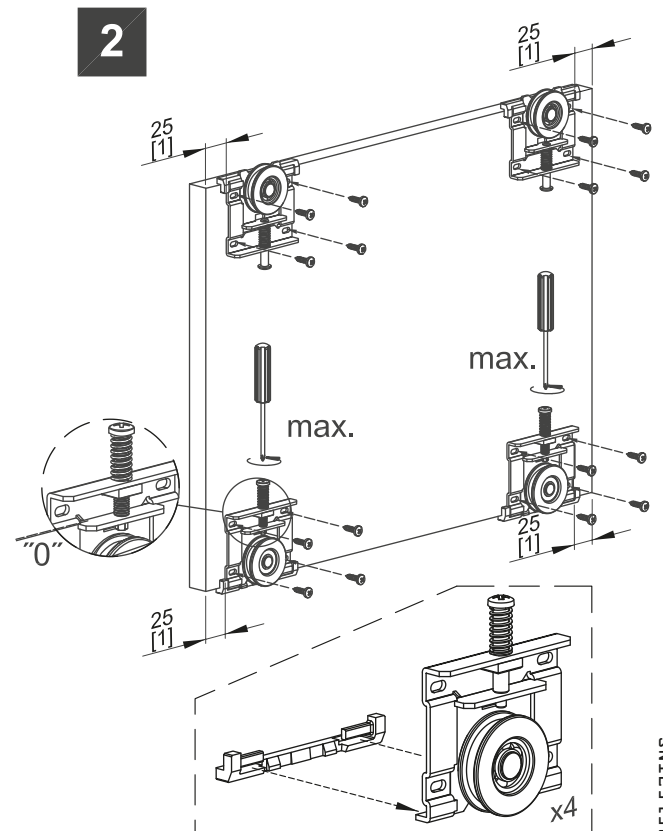

SLID'UP
by MANTION

INSTRUCTION DE MONTAGE
MONTAGEANLEITUNG
INSTRUCTIONS FOR ASSEMBLY
INSTRUCCIONES DE MONTAJE
INSTRUKCJA MONTAŻU

SLID'UP 220

SU5160
SU5161
SU5162
SU5431

NZSU5157IMS

4a

4b

5

d [mm]	<500	≥500
d [in]	<20	≥20
n	2	3

6

7

9

10

a
SU5260
SU5261
SU5262