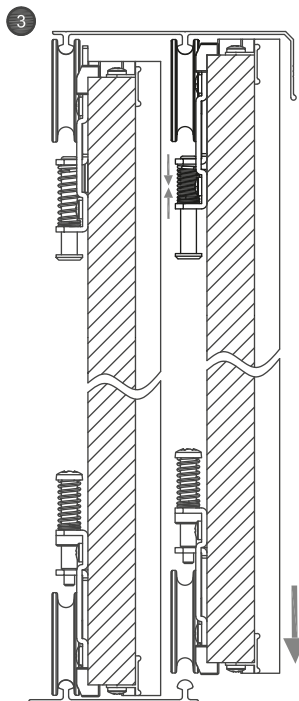

SLID'UP
by MANTION

INSTRUCTION DE MONTAGE
MONTAGEANLEITUNG
INSTRUCTIONS FOR ASSEMBLY
INSTRUCCIONES DE MONTAJE
INSTRUKCJA MONTAŻU

SLID'UP 220

SU5160
SU5161
SU5162
SU5431

NZSU5157IMS

4a

4b

5

d [mm]	<500	≥500
d [in]	<20	≥20
n	2	3

6

7

9

10

a
SU5260
SU5261
SU5262