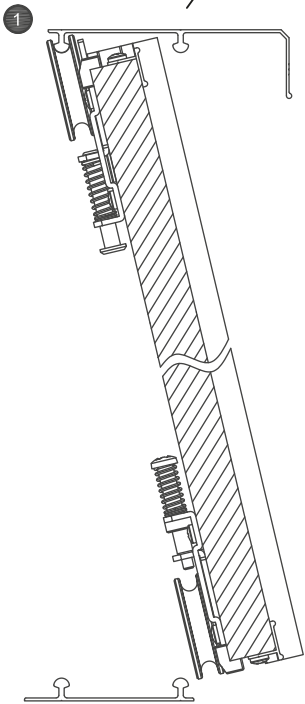

SLID'UP
by MANTION

INSTRUCTION DE MONTAGE
MONTAGEANLEITUNG
INSTRUCTIONS FOR ASSEMBLY
INSTRUCCIONES DE MONTAJE
INSTRUKCJA MONTAŻU

SLID'UP 220

SU5160
SU5161
SU5162
SU5431

NZSU5157IMS

4a

4b

5

d [mm]	<500	≥500
d [in]	<20	≥20
n	2	3

6

7

9

10

a
SU5260
SU5261
SU5262