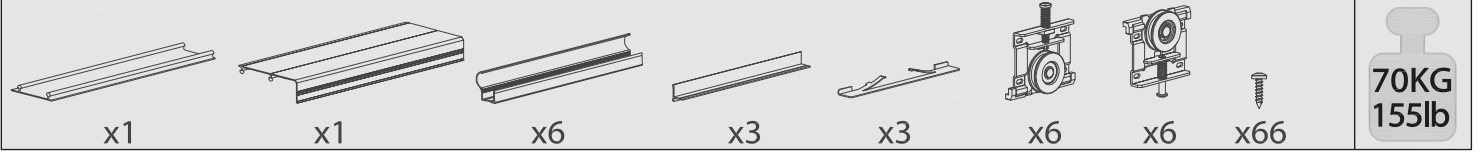

SLID'UP
by MANTION

INSTRUCTION DE MONTAGE
MONTAGEANLEITUNG
INSTRUCTIONS FOR ASSEMBLY
INSTRUCCIONES DE MONTAJE
INSTRUKCJA MONTAŻU

SLID'UP 220

SU5160
SU5161
SU5162
SU5431

NZSU5157IMS

4a

4b

5

d [mm]	<500	≥500
d [in]	<20	≥20
n	2	3

6

7

9

10

a
SU5260
SU5261
SU5262