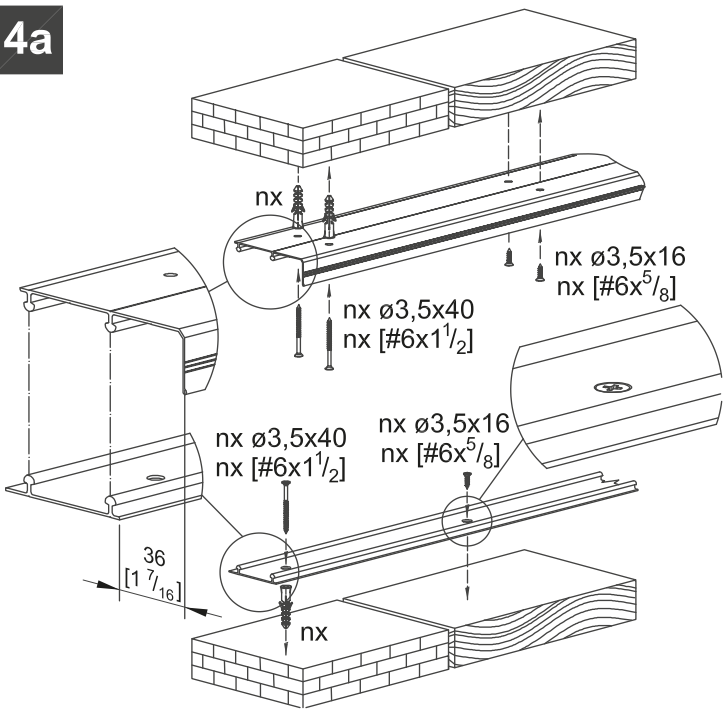

SLID'UP
by MANTION

INSTRUCTION DE MONTAGE
MONTAGEANLEITUNG
INSTRUCTIONS FOR ASSEMBLY
INSTRUCCIONES DE MONTAJE
INSTRUKCJA MONTAŻU

SLID'UP 220

SU5160
SU5161
SU5162
SU5431

NZSU5157IMS

4a

4b

5

d [mm]	<500	≥500
d [in]	<20	≥20
n	2	3

6

7

9

10

a
SU5260
SU5261
SU5262