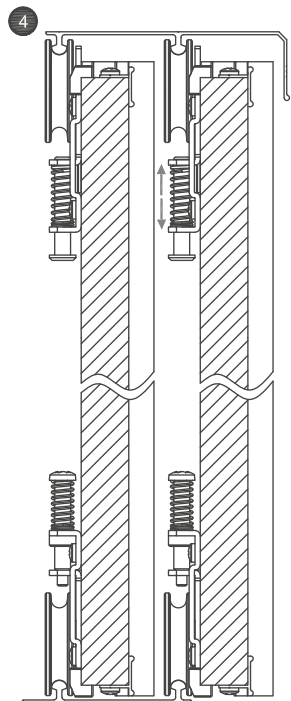

SLID'UP
by MANTION

INSTRUCTION DE MONTAGE
MONTAGEANLEITUNG
INSTRUCTIONS FOR ASSEMBLY
INSTRUCCIONES DE MONTAJE
INSTRUKCJA MONTAŻU

SLID'UP 220

SU5160
SU5161
SU5162
SU5431

NZSU5157IMS

4a

4b

5

d [mm]	<500	≥500
d [in]	<20	≥20
n	2	3

6

7

9

10

a
SU5260
SU5261
SU5262