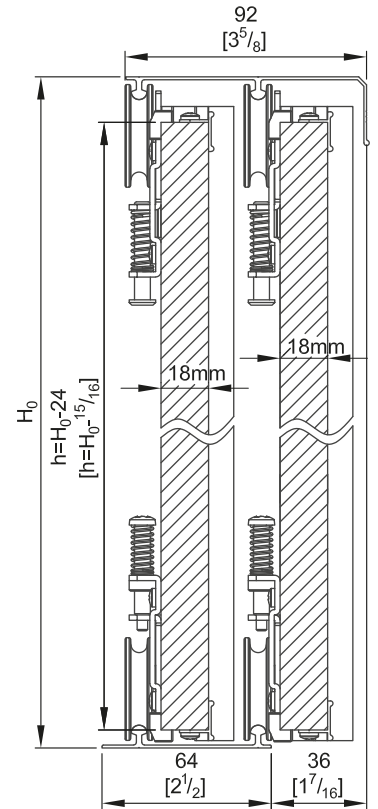

SLID'UP
by MANTION

INSTRUCTION DE MONTAGE
MONTAGEANLEITUNG
INSTRUCTIONS FOR ASSEMBLY
INSTRUCCIONES DE MONTAJE
INSTRUKCJA MONTAŻU

SLID'UP 220

SU5160
SU5161
SU5162
SU5431

NZSU5157IMS

4a

4b

5

d [mm]	<500	≥500
d [in]	<20	≥20
n	2	3

6

7

9

10

a
SU5260
SU5261
SU5262