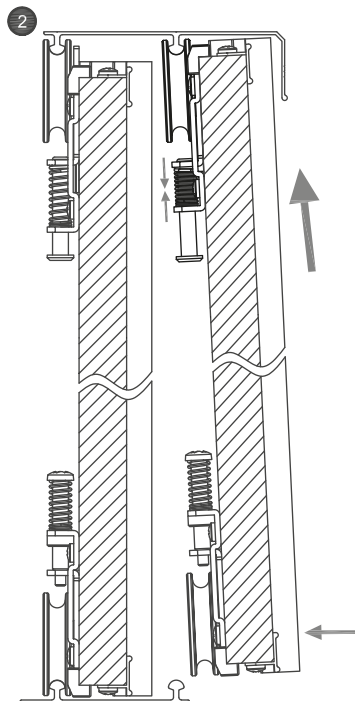

SLID'UP
by MANTION

INSTRUCTION DE MONTAGE
MONTAGEANLEITUNG
INSTRUCTIONS FOR ASSEMBLY
INSTRUCCIONES DE MONTAJE
INSTRUKCJA MONTAŻU

SLID'UP 220

SU5160
SU5161
SU5162
SU5431

NZSU5157IMS

4a

4b

5

d [mm]	<500	≥500
d [in]	<20	≥20
n	2	3

6

7

9

10

a
SU5260
SU5261
SU5262