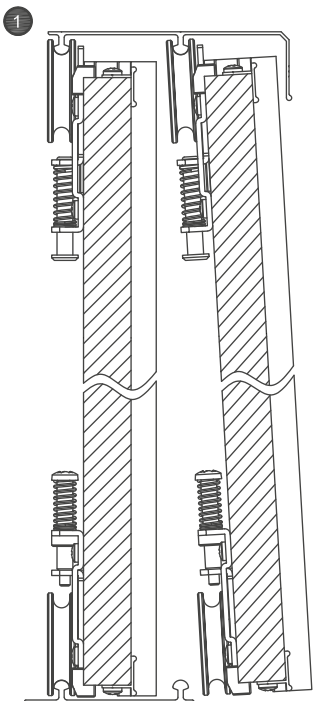

SLID'UP
by MANTION

INSTRUCTION DE MONTAGE
MONTAGEANLEITUNG
INSTRUCTIONS FOR ASSEMBLY
INSTRUCCIONES DE MONTAJE
INSTRUKCJA MONTAŻU

SLID'UP 220

SU5160
SU5161
SU5162
SU5431

NZSU5157IMS

4a

4b

5

d [mm]	<500	≥500
d [in]	<20	≥20
n	2	3

6

7

9

10

a
SU5260
SU5261
SU5262