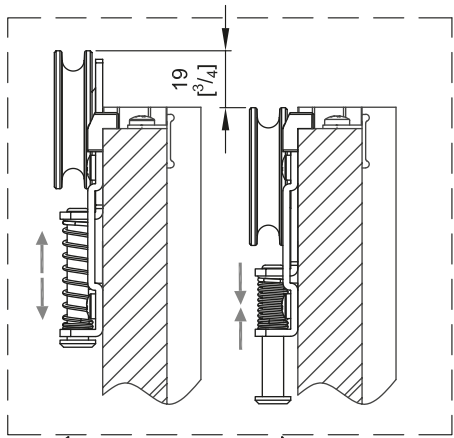

SLID'UP
by MANTION

INSTRUCTION DE MONTAGE
MONTAGEANLEITUNG
INSTRUCTIONS FOR ASSEMBLY
INSTRUCCIONES DE MONTAJE
INSTRUKCJA MONTAŻU

SLID'UP 220

SU5160
SU5161
SU5162
SU5431

NZSU5157IMS

4a

4b

5

d [mm]	<500	≥500
d [in]	<20	≥20
n	2	3

6

7

9

10

a
SU5260
SU5261
SU5262