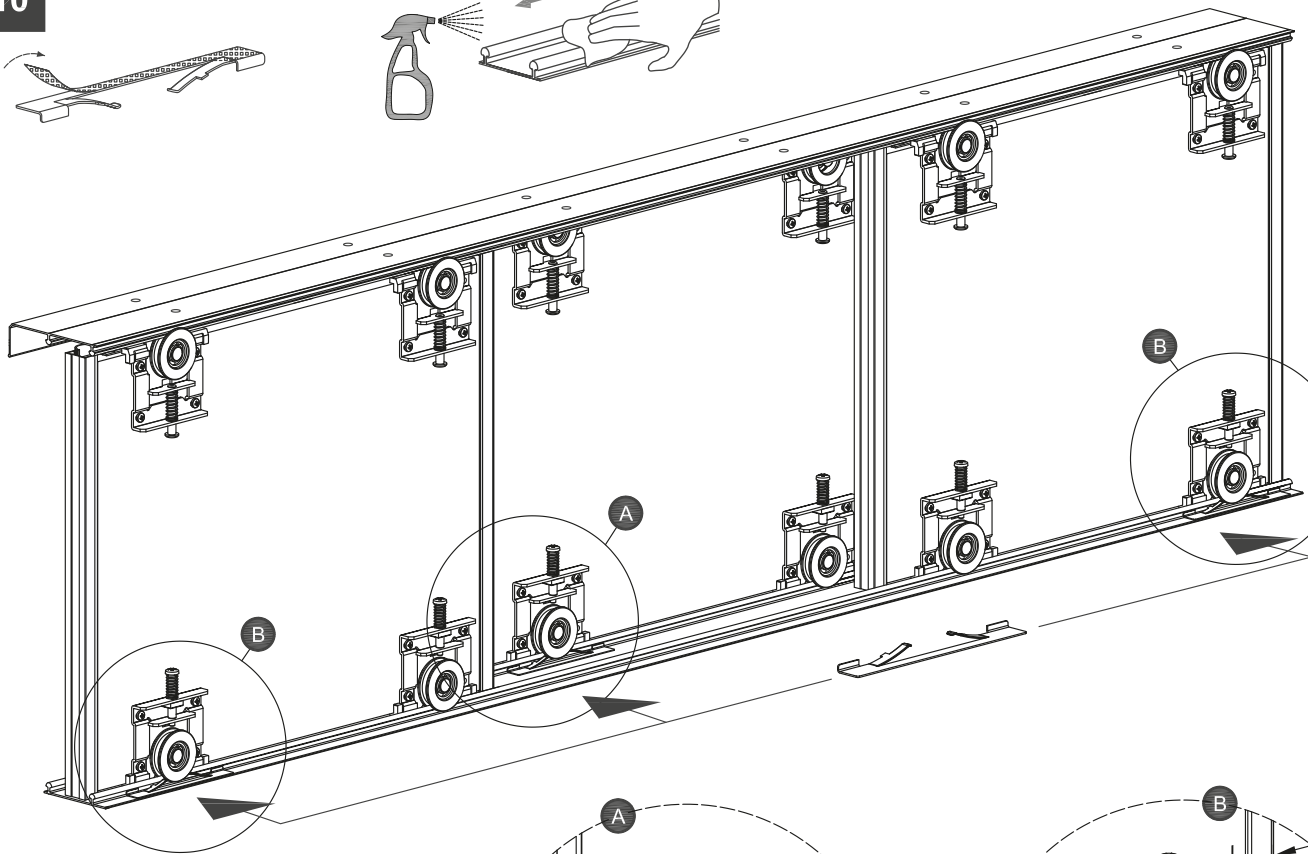

SLID'UP
by MANTION

INSTRUCTION DE MONTAGE
MONTAGEANLEITUNG
INSTRUCTIONS FOR ASSEMBLY
INSTRUCCIONES DE MONTAJE
INSTRUKCJA MONTAŻU

SLID'UP 220

SU5160
SU5161
SU5162
SU5431

NZSU5157IMS

4a

4b

5

d [mm]	<500	≥500
d [in]	<20	≥20
n	2	3

6

7

9

10

a
SU5260
SU5261
SU5262