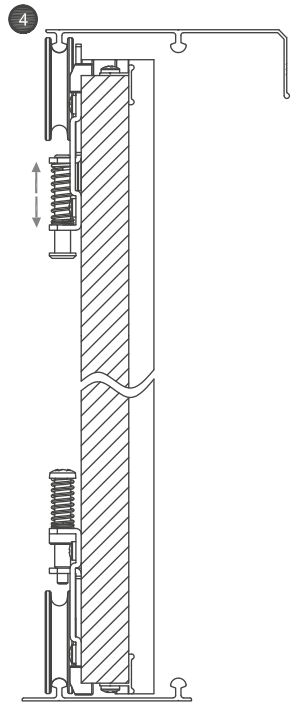

SLID'UP
by MANTION

INSTRUCTION DE MONTAGE
MONTAGEANLEITUNG
INSTRUCTIONS FOR ASSEMBLY
INSTRUCCIONES DE MONTAJE
INSTRUKCJA MONTAŻU

SLID'UP 220

SU5160
SU5161
SU5162
SU5431

NZSU5157IMS

4a

4b

5

d [mm]	<500	≥500
d [in]	<20	≥20
n	2	3

6

7

9

10

a
SU5260
SU5261
SU5262