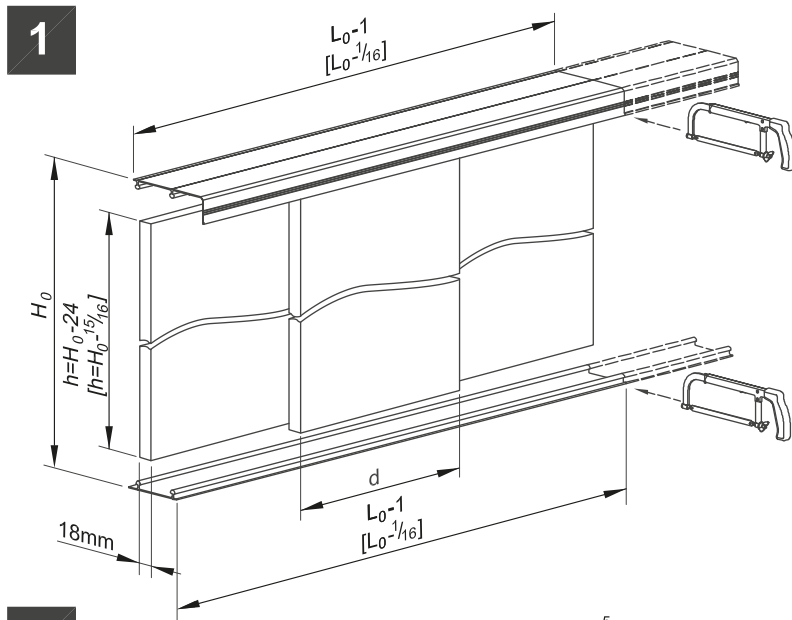

SLID'UP
by MANTION

INSTRUCTION DE MONTAGE
MONTAGEANLEITUNG
INSTRUCTIONS FOR ASSEMBLY
INSTRUCCIONES DE MONTAJE
INSTRUKCJA MONTAŻU

SLID'UP 220

SU5160
SU5161
SU5162
SU5431

NZSU5157IMS

4a

4b

5

d [mm]	<500	≥500
d [in]	<20	≥20
n	2	3

6

7

9

10

a
SU5260
SU5261
SU5262