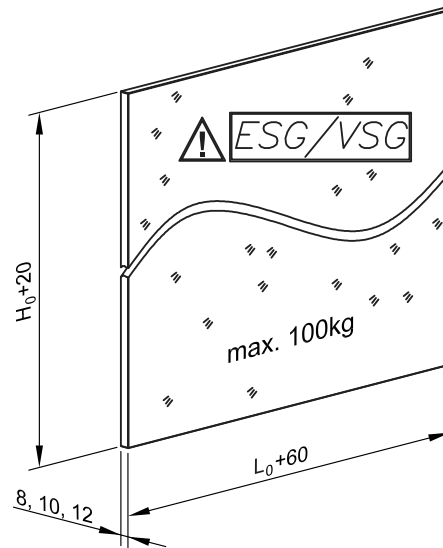

**SLID'UP**  
by MANTION

INSTRUCTION DE MONTAGE  
MONTAGEANLEITUNG  
INSTRUCTIONS FOR ASSEMBLY  
INSTRUCCIONES DE MONTAJE  
INSTRUKCJA MONTAŻU

**SLID'UP 190**  
SU5141  
SU5142

**1**

**2**

L [mm]	1200	1500	1800	2000	2400	3000
n	4	5	5	5	7	8