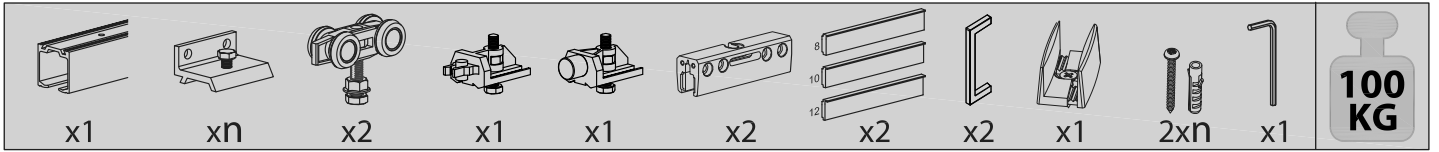

**SLID'UP**  
by MANTION

INSTRUCTION DE MONTAGE  
MONTAGEANLEITUNG  
INSTRUCTIONS FOR ASSEMBLY  
INSTRUCCIONES DE MONTAJE  
INSTRUKCJA MONTAŻU

**SLID'UP 190**  
SU5141  
SU5142

**1**

**2**

L [mm]	1200	1500	1800	2000	2400	3000
n	4	5	5	5	7	8