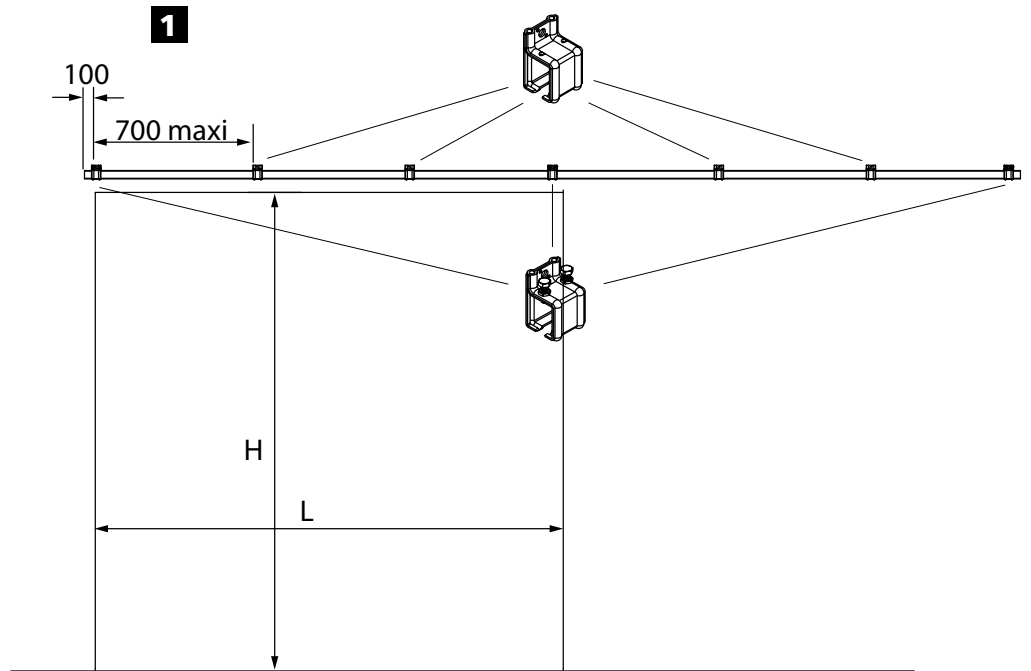

SLID'UP
BY MANTION

INSTRUCTION DE MONTAGE
MONTAGEANLEITUNG
INSTRUCTIONS FOR ASSEMBLY
INSTRUCCIONES DE MONTAJE
INSTRUKCJA MONTAŻU

SLID'UP 1700

SU 1789

x2

x2

x2

x4

x3

x2

**300
KG**

2

3

4 OPTION :

SU1712