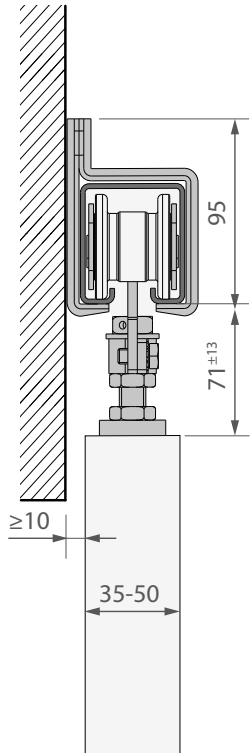

SLID'UP
BY MANTION

INSTRUCTION DE MONTAGE
MONTAGEANLEITUNG
INSTRUCTIONS FOR ASSEMBLY
INSTRUCCIONES DE MONTAJE
INSTRUKCJA MONTAŻU

SLID'UP 1700

SU 1789

x2

x2

x2

x4

x3

x2

**300
KG**

2

3

4 OPTION :

SU1712