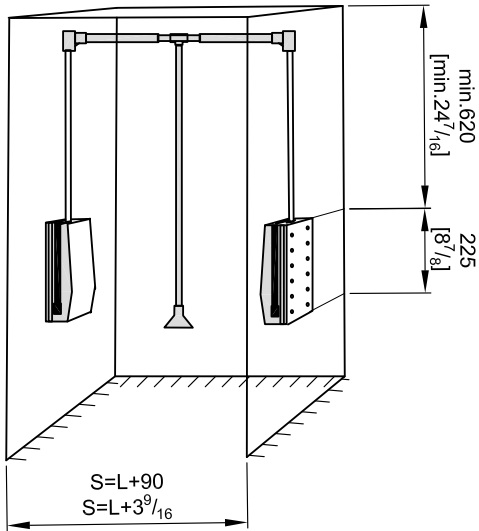

SLID'UP
by MANTION

INSTRUCTION DE MONTAGE
MONTAGEANLEITUNG
INSTRUCTIONS FOR ASSEMBLY
INSTRUCCIONES DE MONTAJE
INSTRUKCJA MONTAŻU

SU5292 SU5298 SU5304
SU5293 SU5299 SU5305
SU5294 SU5300 SU5306
SU5295 SU5301 SU5307
SU5296 SU5302 SU5308
SU5297 SU5303 SU5309

x2

x1

x1

x1

x2

x1

x1

12KG
24lb

| L [mm] | 450-600 | 600-830 | 830-1150 |
|--------|--|--|--|
| [in] | 17 ³ / ₄ -23 ⁵ / ₈ | 23 ⁵ / ₈ -32 ¹¹ / ₁₆ | 32 ¹¹ / ₁₆ -45 ¹ / ₄ |

1

2

3

4

5